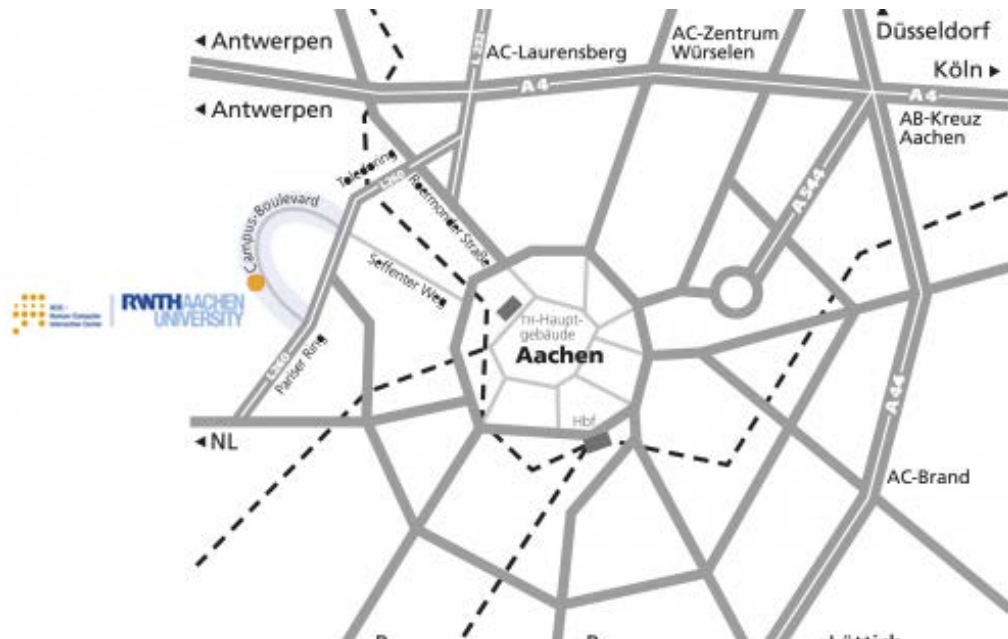

## Campus-Boulevard 57

Im Gebäude Campus-Boulevard 57 nehmen Sie den Aufzug in den 3. Stock. Verlassen diesen und gehen durch die gegenüberliegende Glastür mit der Aufschrift „RWTH Aachen | Human Computer Interaction Center“. Folgen Sie der Galerie entlang des Atriums, biegen Sie am Ende rechts ab bis zur nächsten Glastür, dort befinden sich die Räume vom Lehrstuhl für Communication Science und des Human Computer Interaction Centers.

### Mit dem Auto ab Autobahnkreuz Aachen (A4/A44)

- Über die A4 in Richtung Eindhoven/Heerlen/Antwerpen bis Abfahrt Nr. 2 Aachen-Laurensberg/Richterich/Uniklinik
- Am Ende rechts abbiegen in Richtung Aachen-Zentrum
- Ca. 600 m bis Gabelung, dort rechts halten Richtung Aachen-Melaten
- Zweite Ausfahrt Richtung Aachen-Melaten
- Im Kreisverkehr erste Ausfahrt nehmen
- nach ca. 600 m befindet sich das Gebäude auf der rechten Seite

### Mit dem Bus ab Aachen Hauptbahnhof

Umgebungskarte Aachen Hauptbahnhof

- Linie 3A ab Haltestelle 1 Richtung Aachen, Uniklinikum bis Campus Melaten (Physikzentrum), von dort 8 Min. Fußweg mit dem Bus mit zum Campus-Boulevard 57 oder
- Linie 13B ab Haltestelle 2 Richtung Aachen, Ponttor bis Aachen Audimax, von Audimax ab Haltestelle 2 mit der Linie 73 Richtung Aachen, Uniklinikum bis Campus Melaten (Physikzentrum), von dort 8 Min. Fußweg zum Campus-Boulevard 57
- Linie 13B ab Haltestelle 2 Richtung Ponttor bis Turmstraße und von dort Linie 12 bzw. 22 bis zur Haltestelle „Steinbachstraße“ und von dort ca. 6-8 Minuten Fußweg über die Fußgängerbrücke zum Campus-Boulevard 57.

GPS-Koordinaten: 50.78278° Breite, 6.04460° Länge